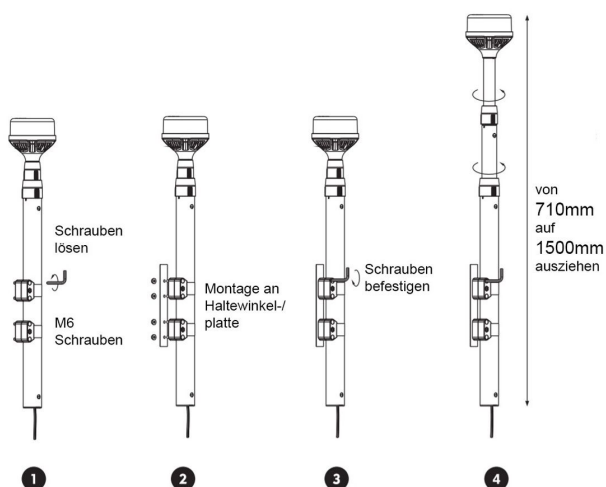

## EXTEND

teleskopierbare  
Rundumkennleuchte

### Technische Daten

Spannungsversorgung: 10-33VDC  
Leistungsaufnahme: max. 14W  
Temperaturbereich: -30 bis 70°C  
Typengenehmigung: ECE-R10, ECE-R65

### Anschluss